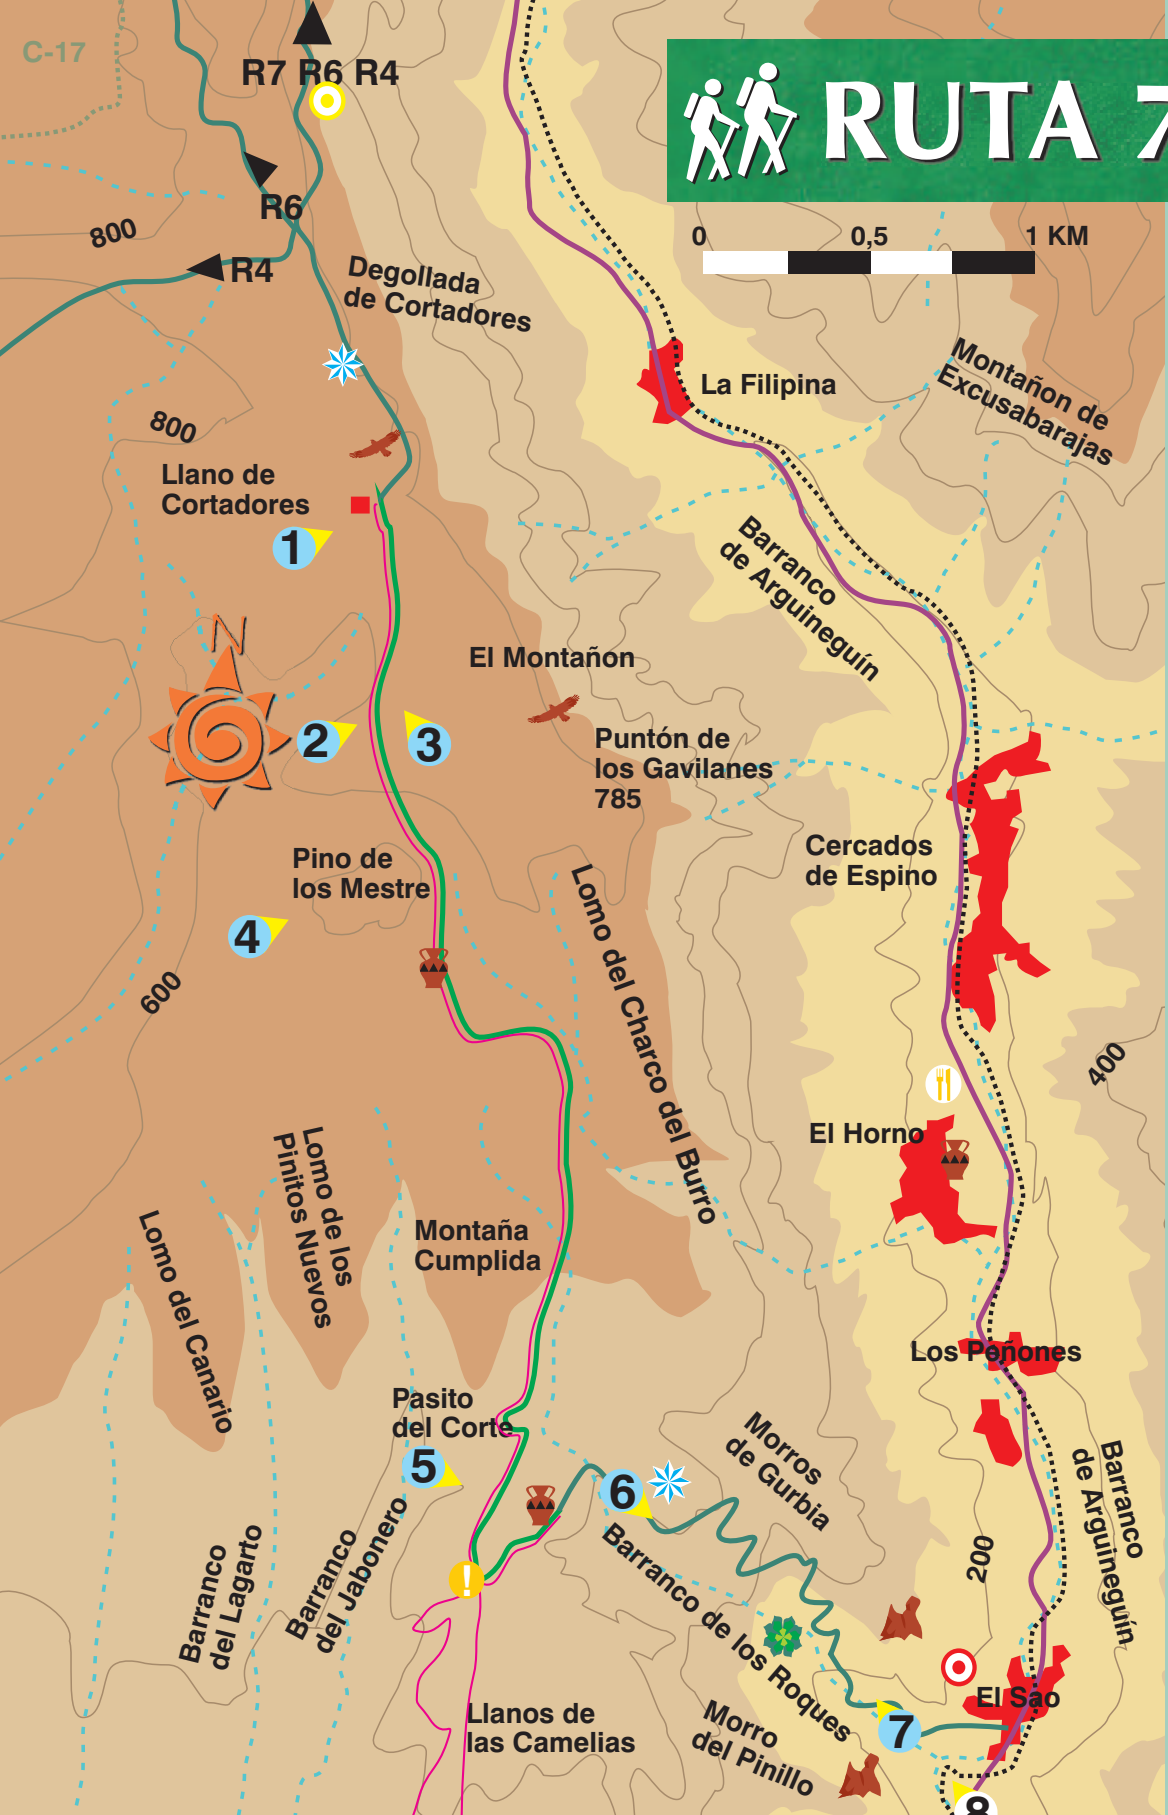

RUTA 7

R7 R6 R4

R6

R4

800

Degollada de Cortadores

La Filipina

Montañón de Excusabarajas

800

Llano de Cortadores

1

Barranco de Arguineguín

El Montañón

2

3

Puntón de los Gavilanes 785

Cercados de Espino

Pino de los Mestre

4

Lomo del Charco del Burro

600

Lomo de los Pintos Nuevos

Montaña Cumplida

El Horno

400

Lomo del Canario

Los Peñones

Pasito del Corte

5

Morros de Gurbia

Barranco del Lagarto

Barranco del Jabonero