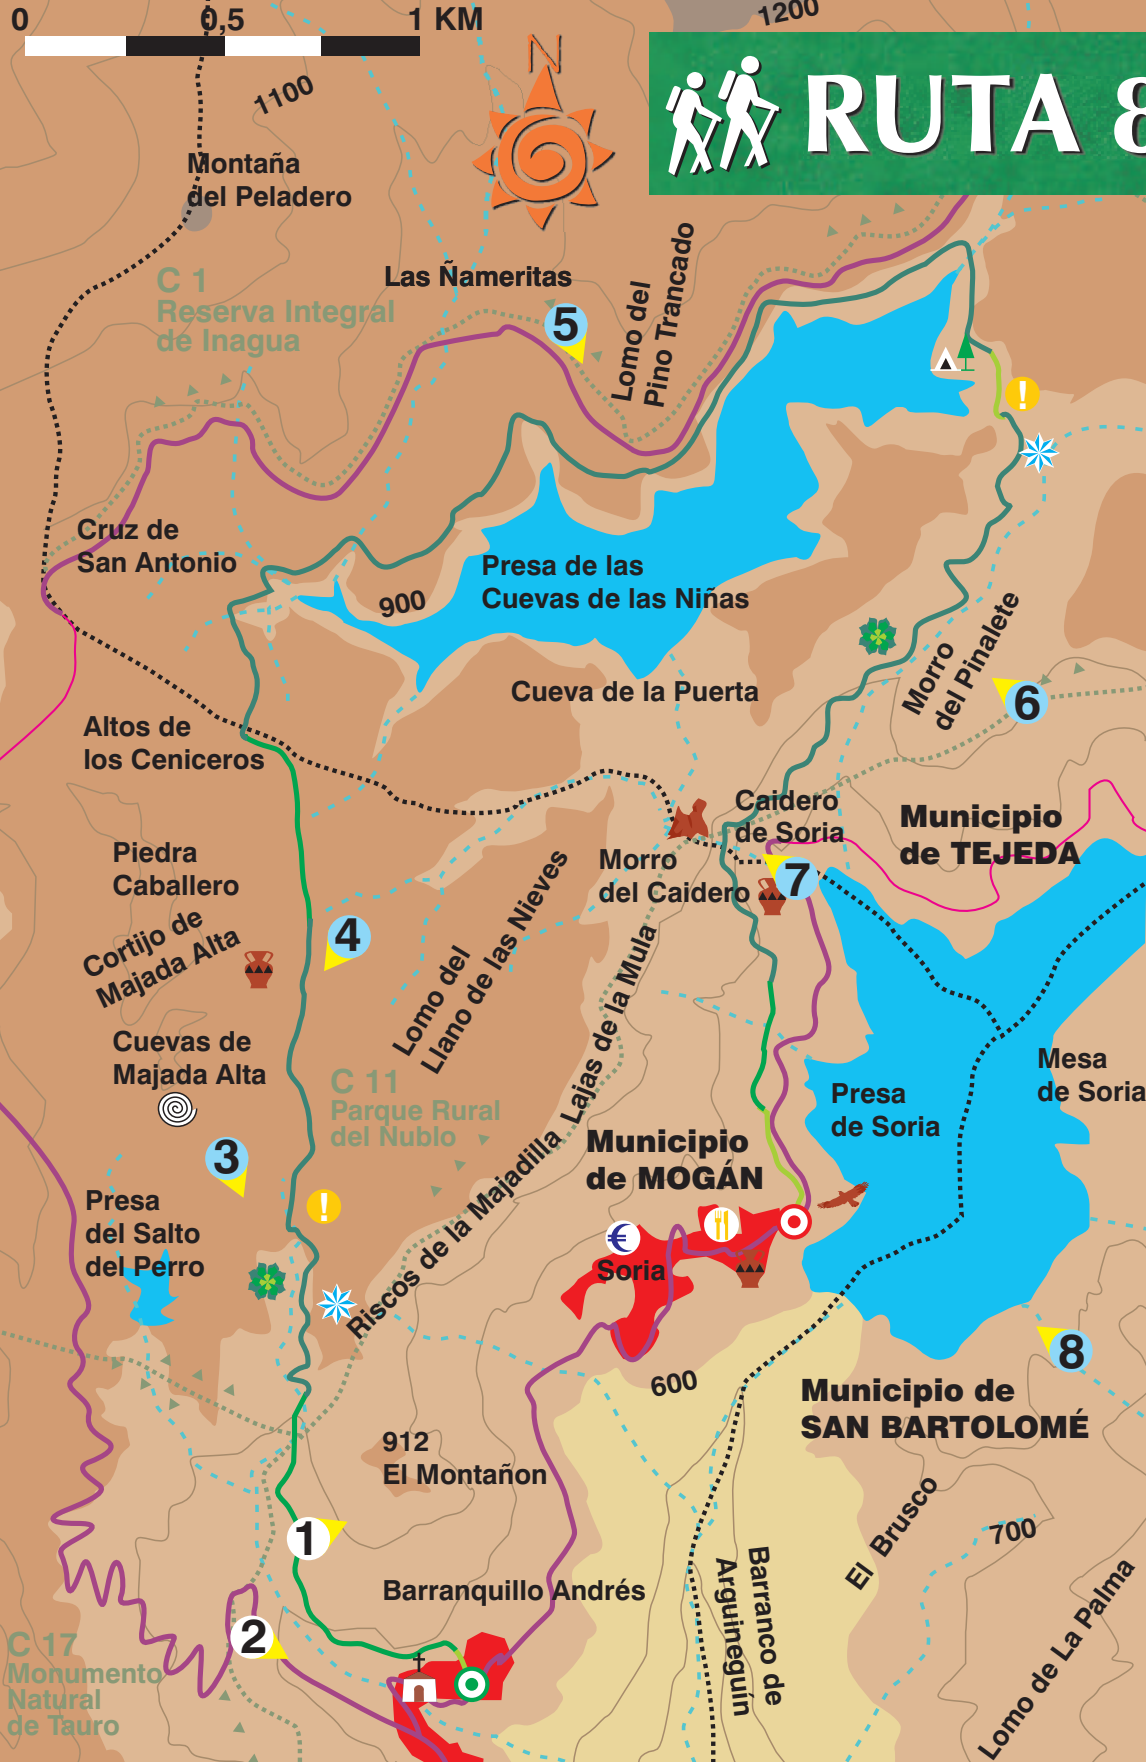

0 0,5 1 KM

RUTA 8

C 17 Monumento Natural de Tauro

C 1 Reserva Integral de Inagua

C 11 Parque Rural del Nublo

Municipio de TEJEDA

Municipio de MOGÁN

Municipio de SAN BARTOLOMÉ

Montaña del Peladero

Las Nameritas

Lomo del Pino Trancado

Cruz de San Antonio

Presa de las Cuevas de las Niñas

Cueva de la Puerta

Morro del Pinalete

Altos de los Ceniceros

Piedra Caballero
Cortijo de Majada Alta

Cuevas de Majada Alta

Lomo del Llano de las Nieves

Caidero de Soria
Morro del Caidero

Presa del Salto del Perro

Riscos de la Majadilla
Lajas de la Mula

Presa de Soria

Lomo de La Palma