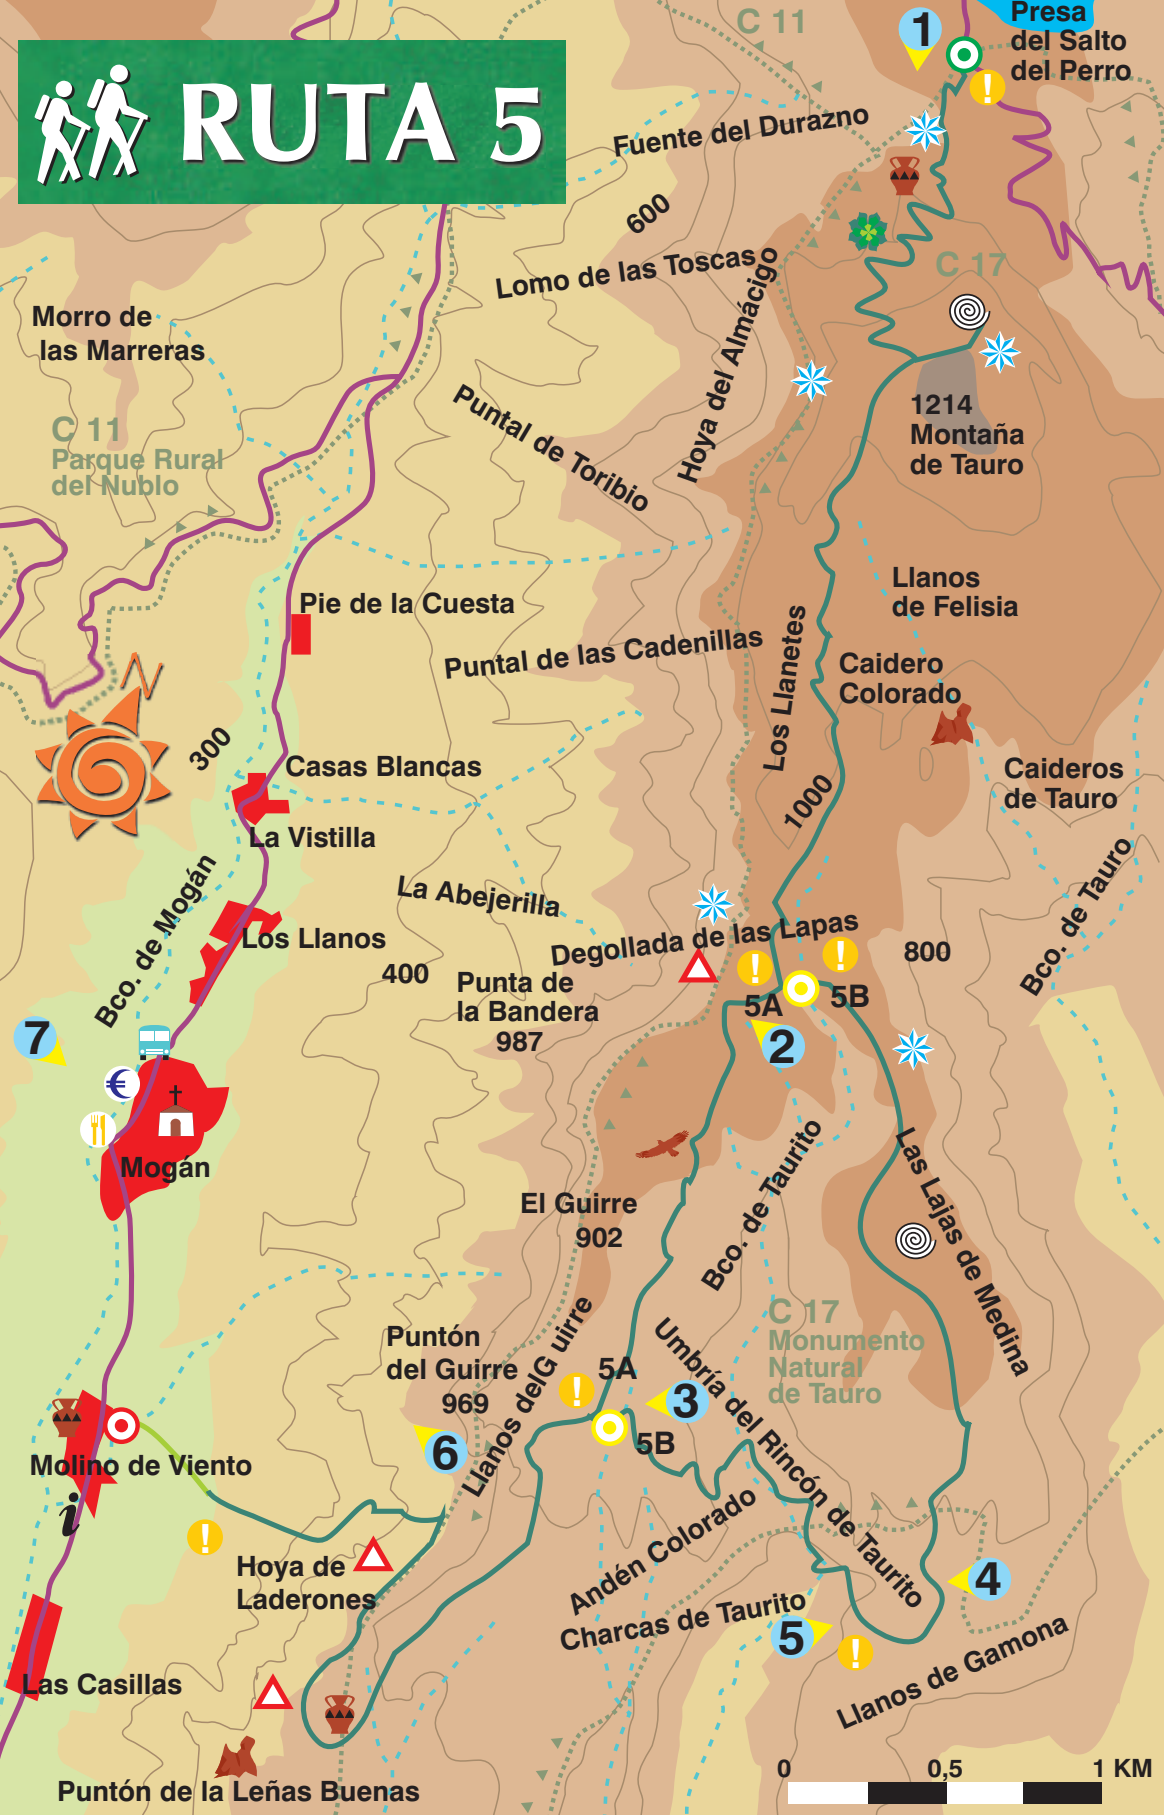

RUTA 5

1 Presa del Salto del Perro

Fuente del Durazno

Morro de las Marreras

C 11 Parque Rural del Nublo

Lomo de las Toscaso

Puntal de Toribio

Hoya del Almacigo

La Vistilla

La Abejerrilla

Degollada de las Lapas

800

7

Bco. de Mogán

Los Llanos

Punta de la Bandera 987

Llanos del Guirre

Umbría del Rincón de Taurito

Molino de Viento

Hoya de Laderones

Andén Colorado

Charcas de Taurito

Llanos de Gamona

Las Casillas

Puntón de la Leñas Buenas

0 0,5 1 KM